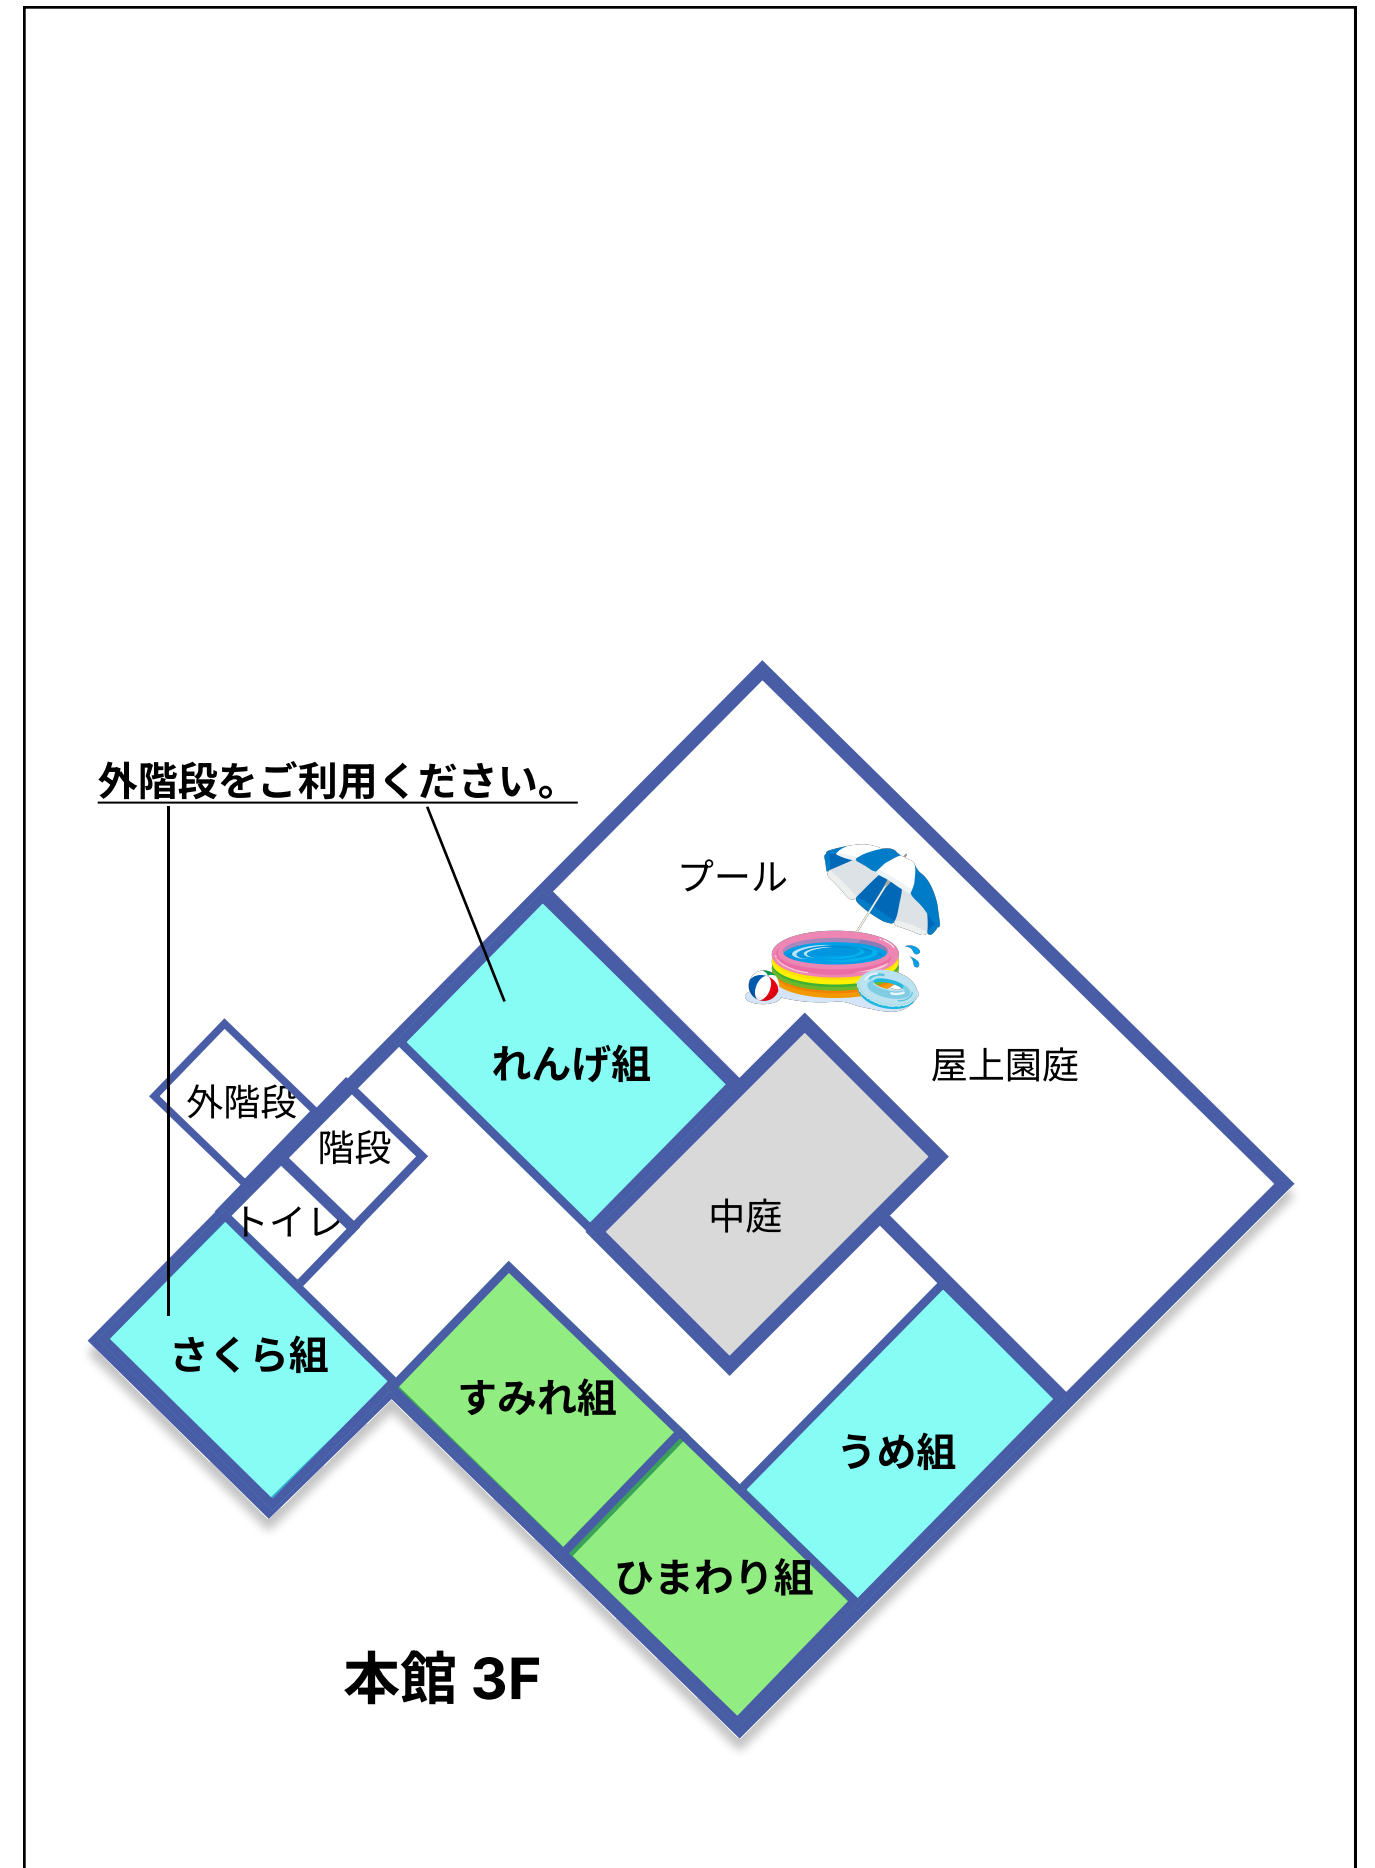

とうばんの森こども園 MAP

とうばんの森こども園 MAP

2号館 2F MAP